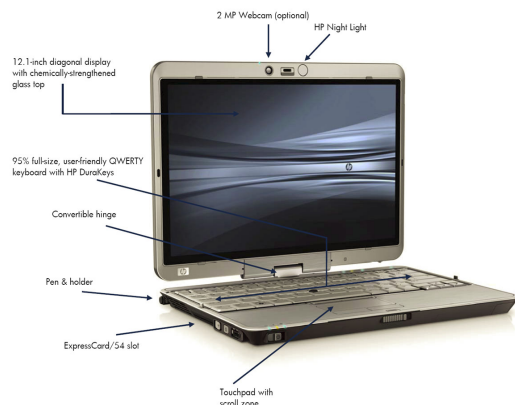

PC Nr. 453 DELL Tower, occ

CPU Intel QUAD Core 2,5 GHz
Mainboard
4 GB RAM , 1333
Harddisk 1 TB , SATA
Soundkarte Realtec, LAN 100/1000 on Board
Grafik Intel G 45 on Board
DVD ROM, Sata
ATX Miditower ,ATX Netzteil
Card Reader

WINDOWS 7 Home . 32 Bit,
installiert, aktiviert, Update durchgefuehr
(Mozilla FireFox, Antivirus Clam Win, System getestet)
Ready to use / Betriebsbereit

220,-

HP EliteBook 2730p

Prozessor: [Intel Core 2 Duo SL9400](#)
Grafikkarte: [Intel Graphics Media Accelerator (GMA) 4500MHD](#)
Bildschirm: 12.1 Zoll, 16:10, 1280x800 Pixel
Harddisk 160 GB
WEB CAM
WLAN, GigabitLan
Gewicht: 1.7kg
zwei Akku

180,-